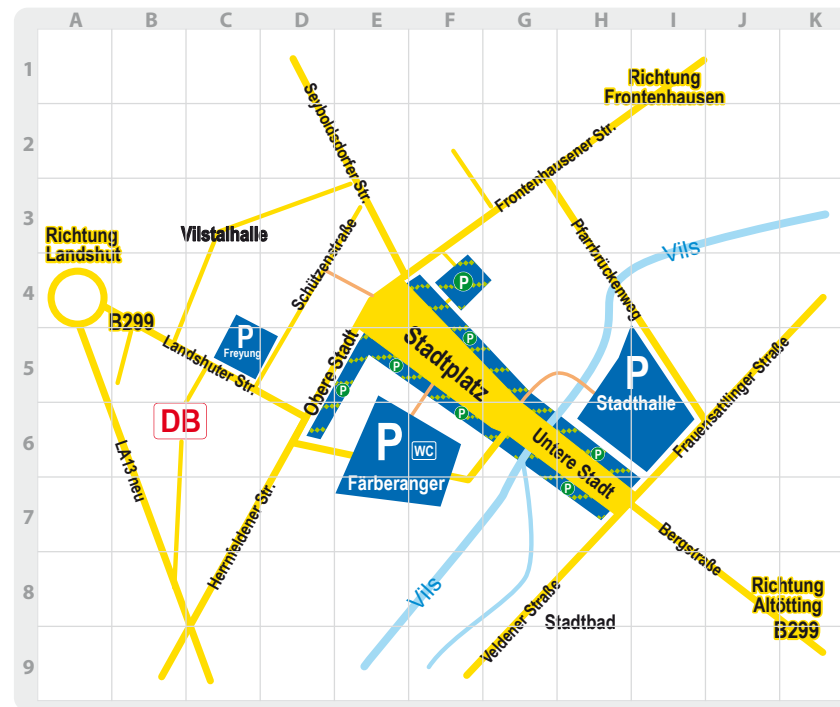

P ½ Std. kostenloses Parken

P kostenlose Parkplätze

— Fußweg

Sie können die VIB-Card bei Partnern die diesen Aufkleber am Eingangsbereich platziert haben erhalten und nutzen.